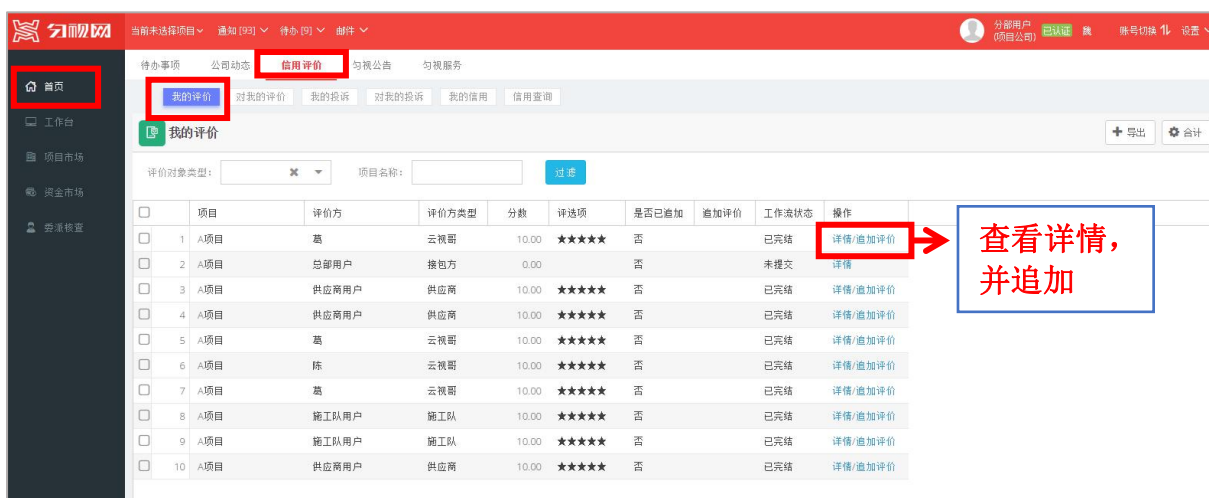

第五步：双方评价

派单方审核并同意云视哥提交的核查表后，系统自动生成《云视哥派单评价单》，并显示在派单方用户“首页-待办事项”中。派单方打开《云视哥派单评价单》，填写并确认无误后提交。

图 6 派单方评价

【说明】

- 派单方可在“首页-信用评价-我的评价”查看我对别人的评价，并追加评价；

图 7 追加评价

第六步：30 天内派单方无异议的，匀视网向云视哥结算本次派单费。

结语