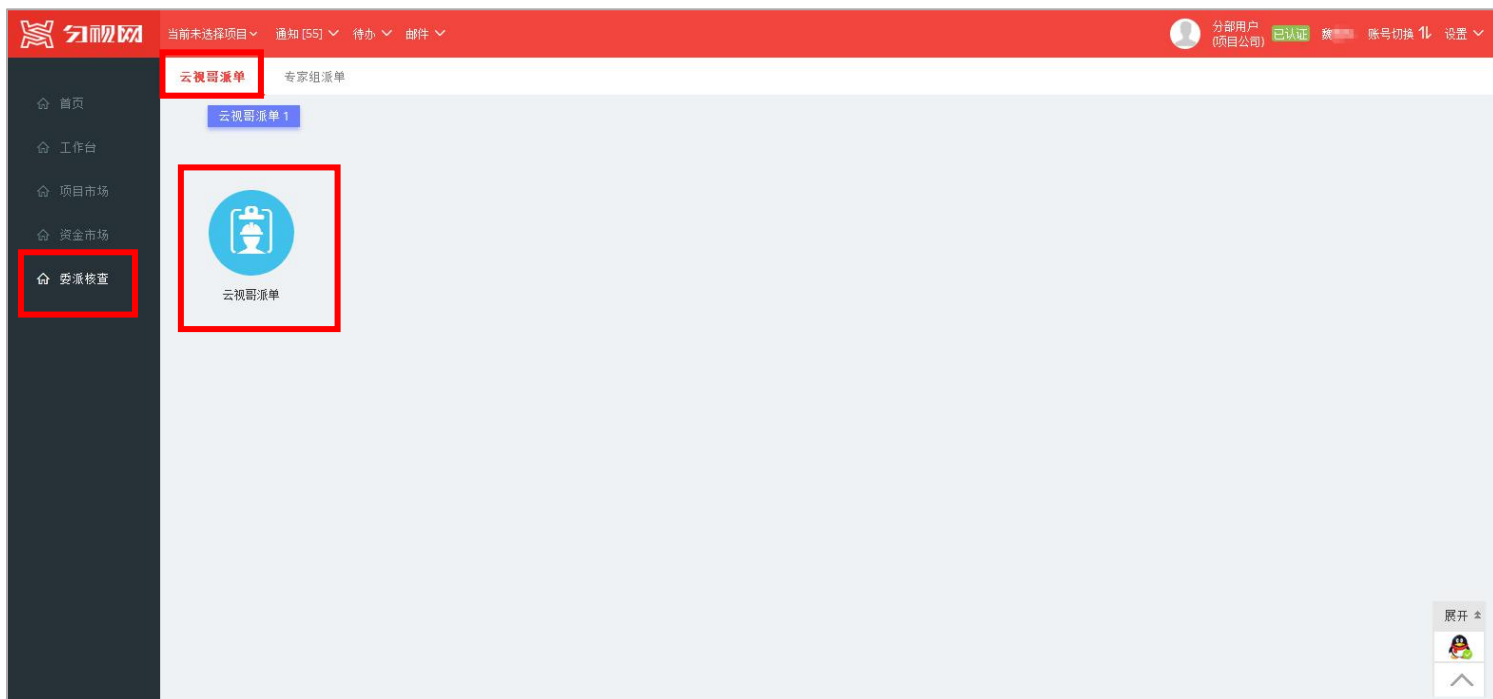

匀视网网络 版权所有 2015-2016 浙ICP备16003056号-11 增值电信业务经营许可证：浙B2-20160510

图 1

匀视网为用户提供施工现场核查监管服务，即云视哥派单服务。业主单位、总（分）部用户可在项目施工的任何阶段指派就近云视哥前往现场进行抽查、核实。

【具体流程】

【流程详解】

第一步：派单方发起派单

派单方进入“委派核查-云视哥派单”，打开《云视哥派单》，填写并确认无误后提交。

图 1 云视哥派单