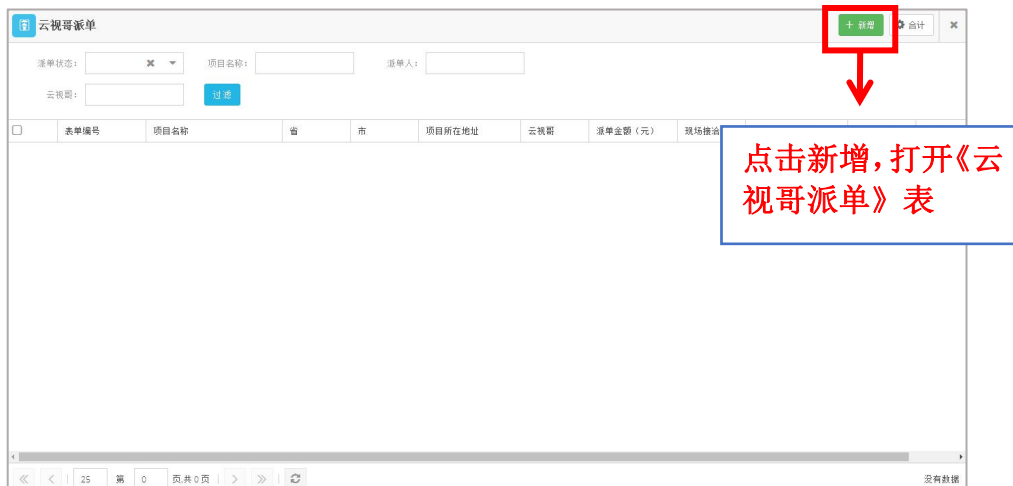

匀视网网络 版权所有 2015-2016 浙ICP备16003056号-11 增值电信业务经营许可证：浙B2-20160510

图 1

匀视网为用户提供施工现场核查监管服务，即云视哥派单服务。业主单位、总（分）部用户可在项目施工的任何阶段指派就近云视哥前往现场进行抽查、核实。

【具体流程】

【流程详解】

第一步：派单方发起派单

派单方进入“委派核查-云视哥派单”，打开《云视哥派单》，填写并确认无误后提交。

图 1 云视哥派单

【注意】

★ 派单方派单时，应当保证专户余额充足，否则无法派单。

图 2 云视哥派单

图 3 云视哥派单

【选择云视哥】

查询 -- 云视哥查询

云视哥姓名: 职称证书: 执业资质证书:

所在省市区: 浙江省