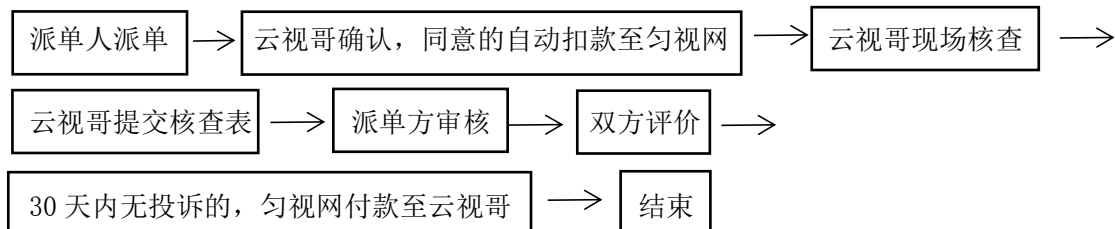

匀视网络
WINSHE

用户使用手册 (委派监管)

宁波匀视网络技术股份有限公司

版权所有 侵权必究

【声明】

由于软件平台的不断升级，匀视网不能保证本手册的更新与平台完全同步。手册说明中的部分内容与平台流程不一致的，请以实际为准。

用户可通过网页或者联系匀视网在线客服经理或者按照本手册结语页提供的联系方式，获取最新版的《用户使用手册》。

网页获取方式如下：网页底部，进入“帮助中心-使用指南”，获取最新操作手册。

匀视网网络 版权所有 2015-2016 浙ICP备16003056号-11 增值电信业务经营许可证：浙B2-20160510

图 1

匀视网为用户提供施工现场核查监管服务，即云视哥派单服务。业主单位、总（分）部用户可在项目施工的任何阶段指派就近云视哥前往现场进行抽查、核实。

【具体流程】

【流程详解】

第一步：派单方发起派单

派单方进入“委派核查-云视哥派单”，打开《云视哥派单》，填写并确认无误后提交。

图 1 云视哥派单