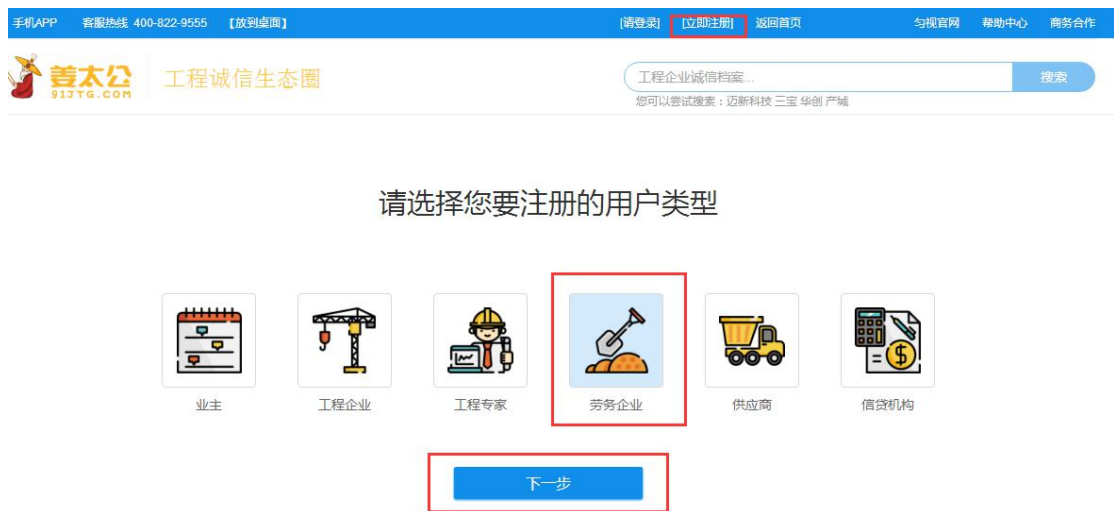

姜太公
91JTG.COM

快速入门 (劳务企业)

宁波匀视网络技术股份有限公司

版权所有 侵权必究

【声明】

由于软件平台的不断升级，姜太公网不能保证本手册的更新与平台完全同步。手册说明中的部分内容与平台流程不一致的，请以实际为准。

用户可通过网页或者联系姜太公网在线客服经理或者按照本手册结语页提供的联系方式，获取最新版的《用户使用手册》。

网页获取方式如下：网页底部，进入“帮助中心-使用指南”，获取最新操作手册。

图 1

目 录

一、注册.....	4
二、认证.....	7
三、劳务企业资料完善.....	11
四、信用档案维护.....	12
五、发布市场信息.....	13
结语.....	14

一、注册

用户登录 <http://www.91jtg.com>，进行姜太公网用户注册。

第一步：点击立即注册

图 1 注册

第二步：选择劳务企业，点击下一步

图 2 注册

第三步：填写账户信息

姜太公 9137G.COM 工程诚信生态圈

工程企业诚信档案... 搜索

您可以尝试搜索：迈新科技 三宝 华创 产城

注册成为劳务企业

账户信息 管理员信息 完成

* 登录账号 不可修改,不可重复,请牢记