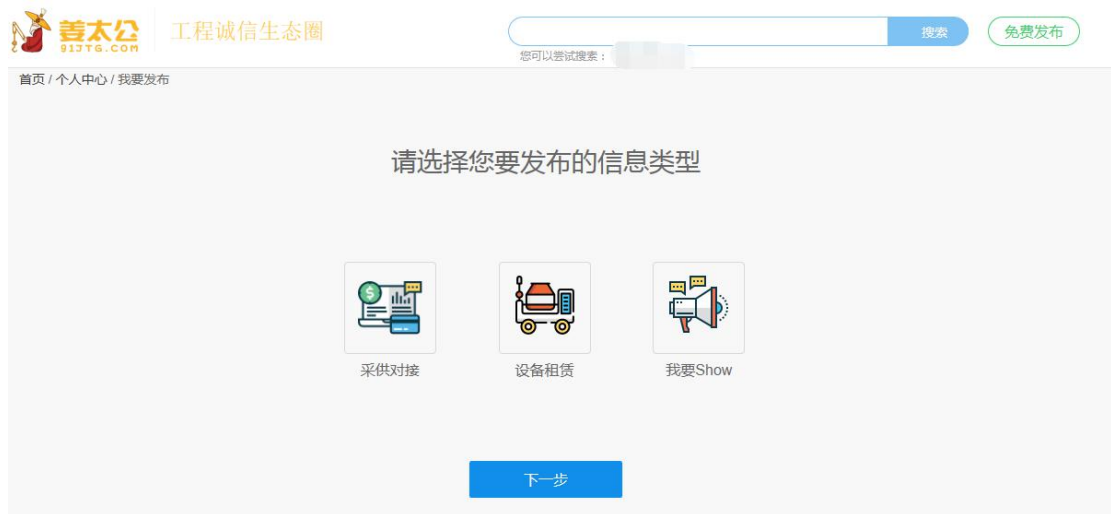

五、发布市场信息

通过认证后，可由首页的“马上发布”按钮进入发布信息页面，选择您要发布的信息类型进行发布，工作人员会在第一时间审核信息的准确性，审核通过后，信息将会展示在姜太公网首页的对应市场信息栏。

图 1 发布市场信息

图 2 发布市场信息